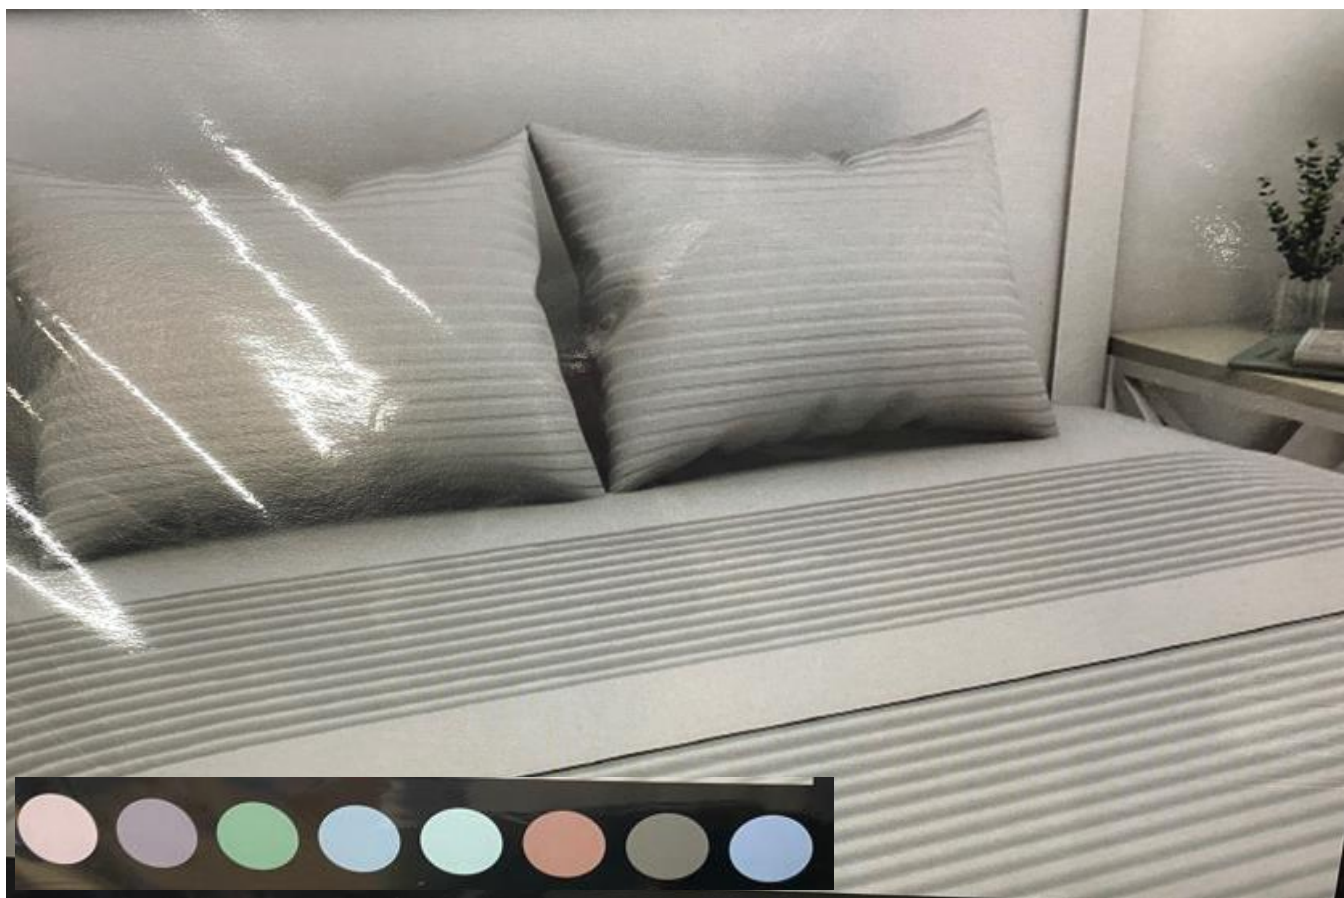

JOGO CAMA CORALINA JAQUARD

MEDIDAS : 180X290 / 240X290 / 260X290 / 280X290